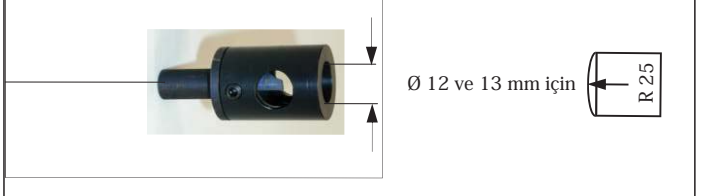

PUNTA KAYNAK ELEKTRODLARI İÇİN TRAŞ KALEMİ

Art. Nr.	Ölçü	Ambalaj
400 531-3	Traş Kalemi Seti	1 lı paket
400 532-1	Yedek Kesici Uç	1 lı paket
400 532-2	Yedek Kesici ucn girdiği silindir gövde	1 lı paket