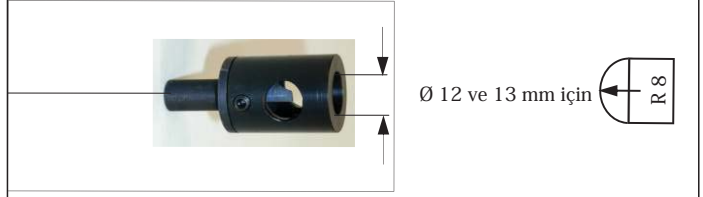

ELEKTRON MI 80 İÇİN PUNTA KAYNAK ELEKTRODLARI

Art. Nr.	Ölçü	Ambalaj
400 515	Ø 12 mm Form F (RESİM 1)	6 lı paket
400 516	Ø 12 mm Form D (RESİM 2)	6 lı paket
400 517	Ø 12 mm Form AR 25 (RESİM 3)	6 lı paket

PUNTA KAYNAK ELEKTRODLARI İÇİN TRAŞ KALEMİ

Art. Nr.	Ölçü	Ambalaj
400 529-2	Traş Kalemi Seti	1 lı paket
400 531-1	Yedek Kesici Uç	1 lı paket
400 531-2	Yedek Kesici ucn girdiği silindir gövde	1 lı paket

ELEKTRON MI 100 İÇİN PUNTA KAYNAK ELEKTRODLARI